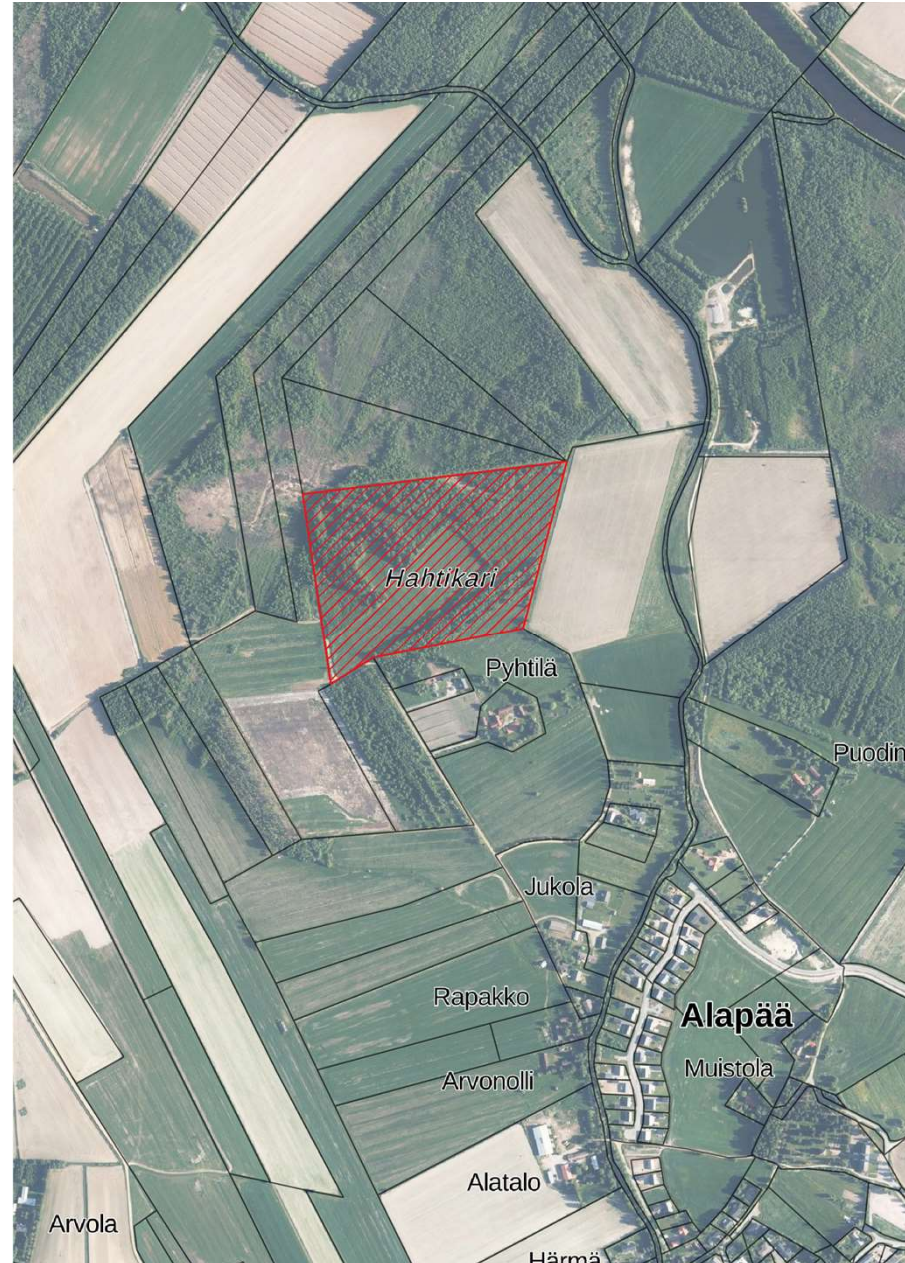

Suojeluun esitettävät alueet

Mustajoki, jokivarret

Tila nro ja nimi: 425-402-
134-0 LISÄPAKKA

Määräala

Hahtikari, Lehto
Tila nro/ nimi: 425-
402-129-57
HAHTIKARI

Määräala

Temmesjoen varsi
Tila nro: 425-402-134-0
LISÄPAKKA